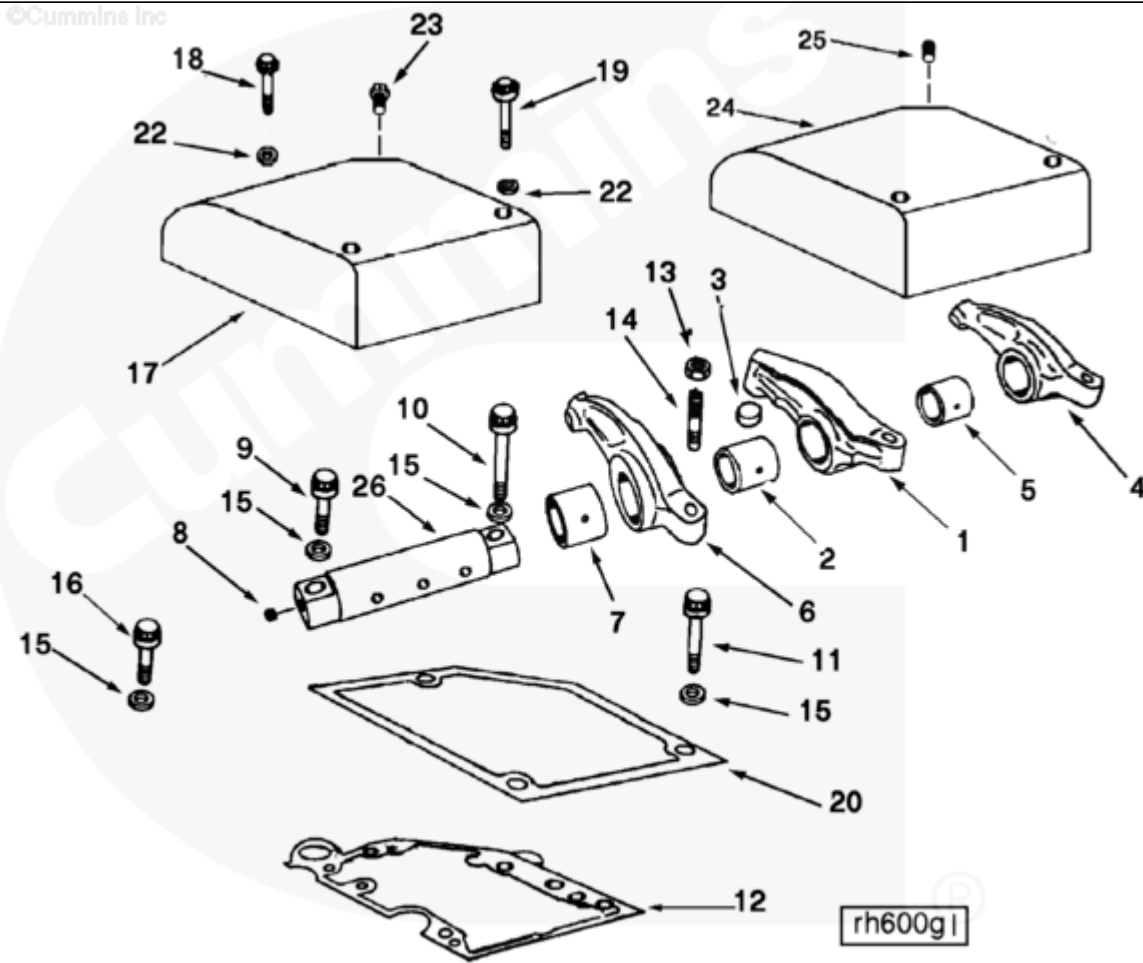

[SMALL](#) | [MEDIUM](#) | [LARGE](#)

Cart	Ref No	Part Number	Part Description	Required	Remarks
<a href="#">View My Cart</a>					
		<a href="#">BP6136</a>	Rocker Lever		
<input type="checkbox"/>	1	<a href="#">3053478</a>	Rocker Lever	12	
<input type="checkbox"/>	2	<a href="#">207226</a>	Bushing	1	
<input type="checkbox"/>	3	<a href="#">194037</a>	Rocker Lever Socket	1	

<input type="checkbox"/>		3049437	Rocker Lever	1	
<input type="checkbox"/>	4	3053476	Rocker Lever	12	
<input type="checkbox"/>	5	207344	Bushing	1	
<input type="checkbox"/>		208084	Rivet	1	
<input type="checkbox"/>		3049438	Rocker Lever	1	
<input type="checkbox"/>	6	3053477	Rocker Lever	12	
<input type="checkbox"/>	7	207344	Bushing	1	
<input type="checkbox"/>		3049432	Rocker Lever	1	
<input type="checkbox"/>	26	3176772	Rocker Lever Shaft	12	
<input type="checkbox"/>	8	203933	Expansion Plug	1	
<input type="checkbox"/>	9	205393	Twelve Point Cap Screw	12	1/2 - 13 X 2 in.
<input type="checkbox"/>	10	205394	Twelve Point Cap Screw	12	1/2 - 13 X 4 1/2 in.
<input type="checkbox"/>	11	108602	Hexagon Head Cap Screw	60	1/2 - 13 X 3 3/4 in.
<input type="checkbox"/>	12	3630839	Rocker Lever Housing Gasket	12	
<input type="checkbox"/>	13	S 212	Regular Hexagon Nut	36	1/2 - 20 UNF.
<input type="checkbox"/>	14	168306	Slotted Set Screw	36	
<input type="checkbox"/>	15	205128	Plain Washer	96	1/2 in.
<input type="checkbox"/>	16	3047924	Hexagon Head Set Screw	12	1/2 - 20 X 2 1/4 Inch.
<input type="checkbox"/>	17	3010247	Valve Cover	11	
<input type="checkbox"/>	18	3628196	Hexagon Head Cap Screw	12	3/8 - 16 x 2 Inch.
<input type="checkbox"/>	19	3628194	Hexagon Head Cap Screw	24	3/8 - 16 x 4 1/2 Inch.
	20	3629140	Rocker Lever Cover Gasket	12	
<input type="checkbox"/>	22	3628902	Plain Washer	36	
<input type="checkbox"/>	23	S 181 B	Hexagon Head Cap Screw	11	3/8 - 16 X 1/2 in.
<input type="checkbox"/>	24	3038938	Rocker Lever Cover	1	
<input type="checkbox"/>	25	3628604	Pipe Plug	1	1/8 - 27 X 0.3 in.